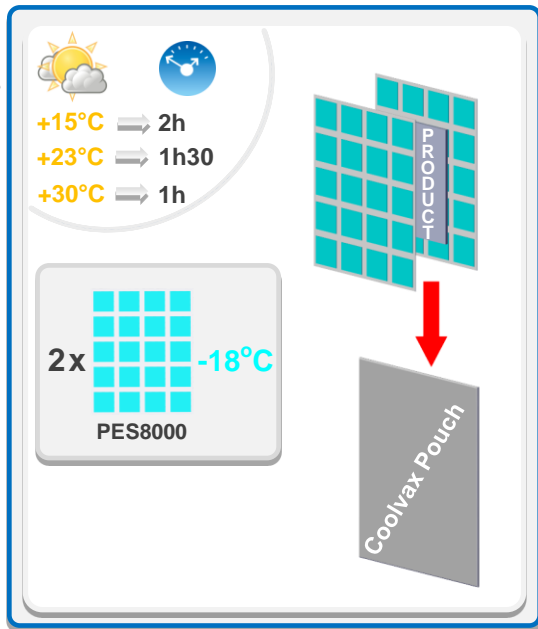

Coolvax Pouch 28x35

Rapport de test sur demande - Test report on demand